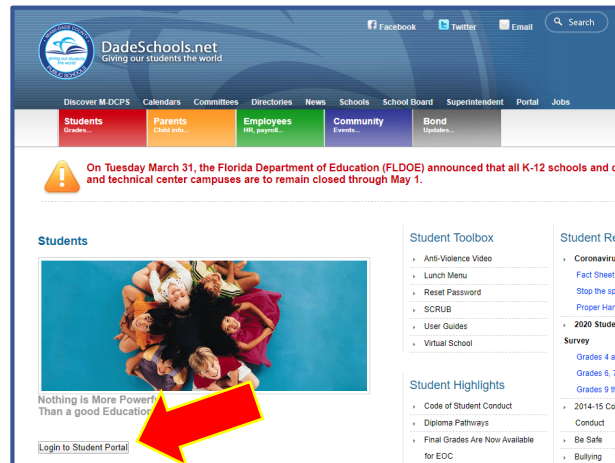

GID NAVIGASYON PÒTAL ELÈV AK AKSÈ NAN LEKÒL MWEN SOU ENTÈNÈT

Konekte sou Pòtal Elèv la

1. Ale nan www.dadeschools.net e Klike sou Bouton “Student” (Elèv)

2. Klike sou Bouton “Login to Student Portal” (Konekte sou Pòtal Elèv)