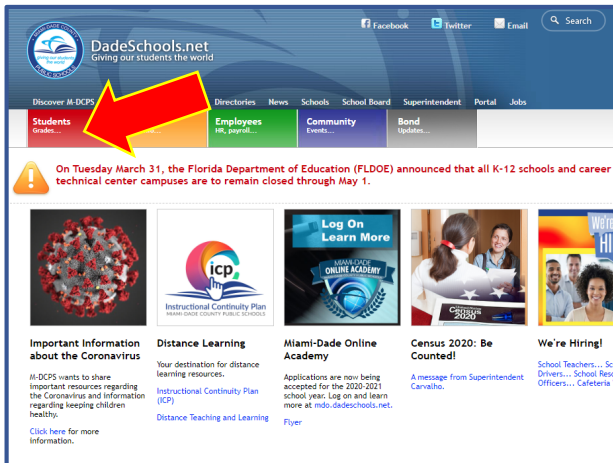

GID NAVIGASYON PÒTAL ELÈV AK AKSÈ NAN LEKÒL MWEN SOU ENTÈNÈT

Konekte sou Pòtal Elèv la

1. Ale nan www.dadeschools.net e Klike sou Bouton “Student” (Elèv)

2. Klike sou Bouton “Login to Student Portal” (Konekte sou Pòtal Elèv)